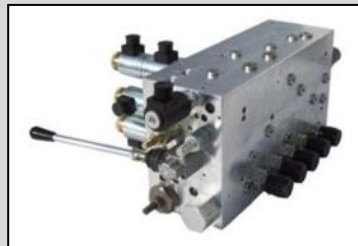

Valves hydrauliques

Du standard

Limiteur de pression

Régulateur de débit

Valves d'équilibrage

Clapet pilotés

Au sur mesure

Fonction marche/ arrêt/inversion de sens de rotation