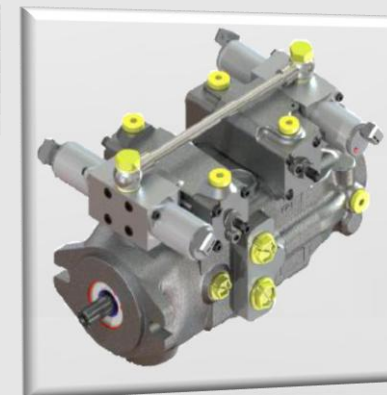

## POMPES à PISTONS CIRCUIT FERME

**Cylindrée de 6 à 110 cm<sup>3</sup>/tr**

**Pression jusqu'à 450 Bar**

**Contrôle électrique proportionnel 12/24V, automotive avec inching hydraulique**

**Du standard au sur mesure,  
La réponse à vos circuits hydrauliques,  
Contactez-nous !**