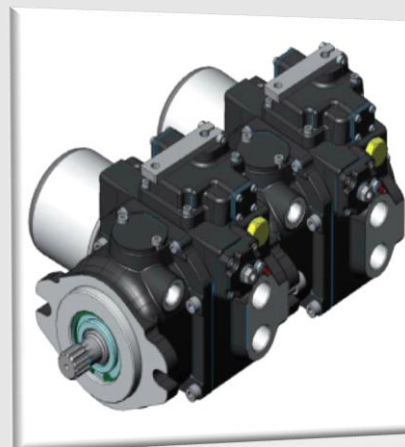

## POMPES à PISTONS CIRCUIT FERME

**Cylindrée de 6 à 110 cm<sup>3</sup>/tr**

**Pression jusqu'à 450 Bar**

**Contrôle électrique proportionnel 12/24V, automotive avec inching hydraulique**

**Du standard au sur mesure,  
La réponse à vos circuits hydrauliques,  
Contactez-nous !**